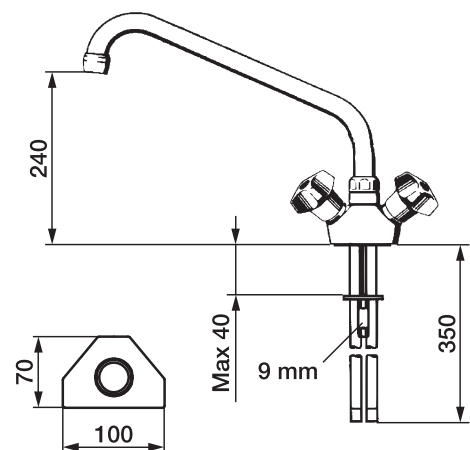

Köksblandare

Skyddsmodul 

- 1-håls
- För hål i diskbänk Ø28 mm
- Med Soft PEX®-rör
- Piputsprång: 250 mm
- Blandarens höjd: 240 mm

Utförande	FMM nr	RSK nr
Krom, med anslutning slät ände Ø10 mm	3007-1610	830 24 26